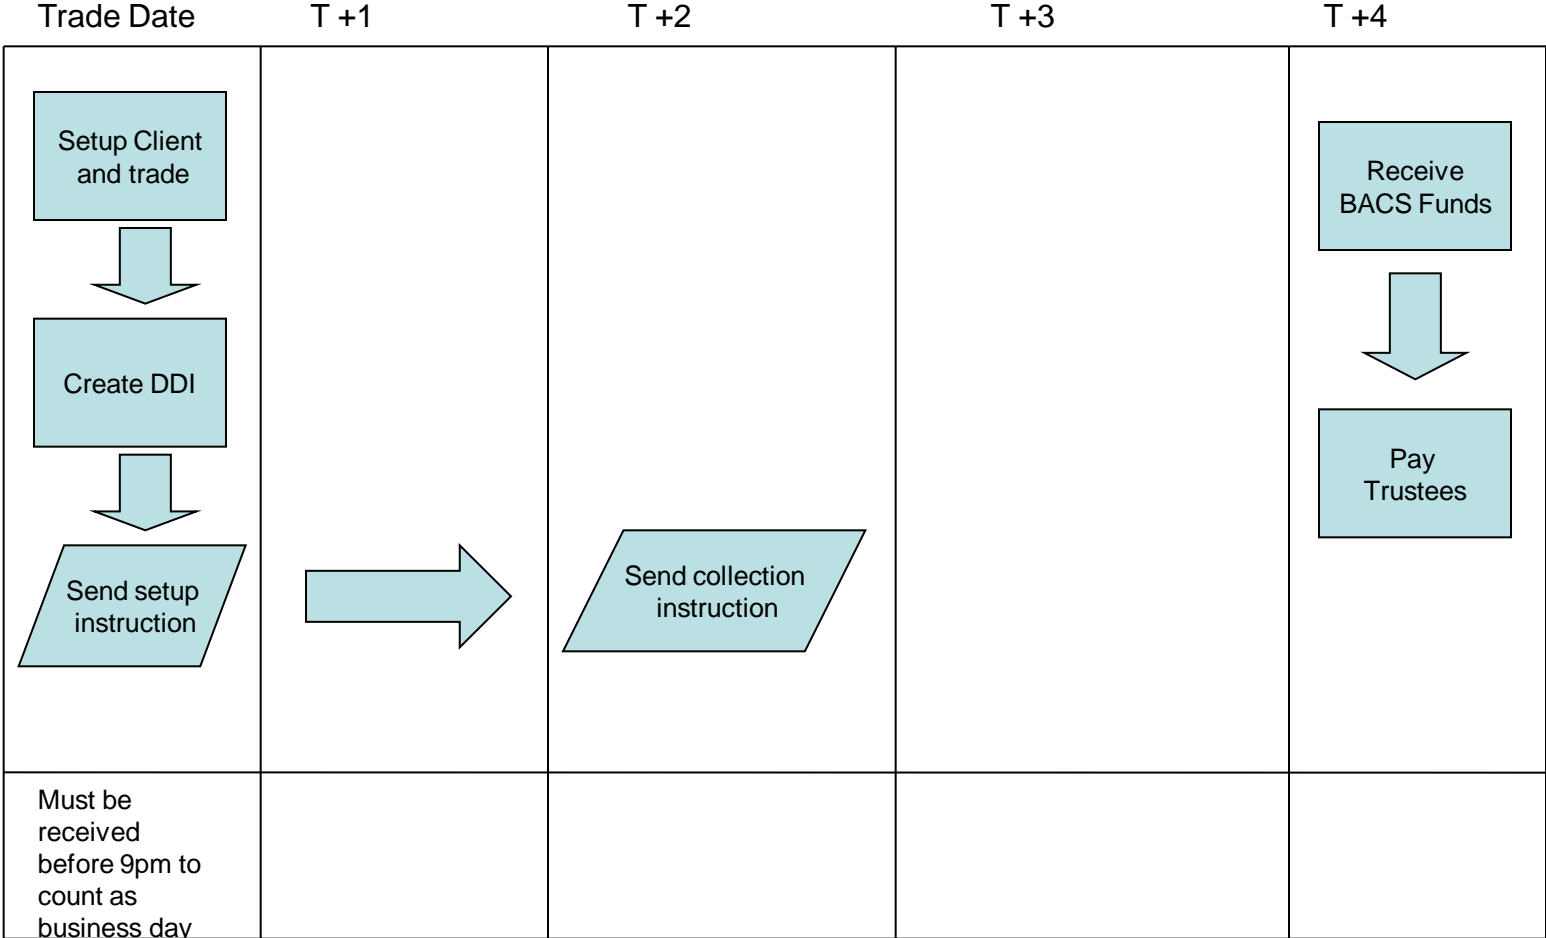

Irregular DD

Pre 9pm